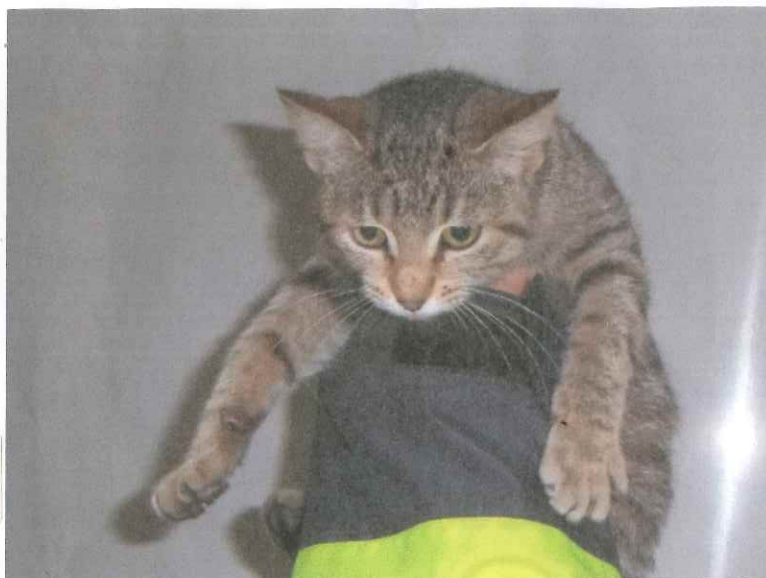

1 reg 364

box 4H

Le 14 octobre 2018 à Gouesnou

Chaton tigré gris d'environ 4 mois
femelle - non identifiée

4 reg 370

box 5H

Le 18 octobre 2018 à Brest Centre

Chat tigré marron - femelle non
identifiée

5 reg 371

box 5H

Le 18 octobre 2018 à Brest Centre

Chaton tigré marron d'environ 2
mois 1/2 - mâle non identifié

6 reg 372

box 5H

Le 18 octobre 2018 à Brest Centre

Chaton tigré marron d'environ 2
mois ½ - mâle - non identifié

7 reg 380

box 8H

Le 23 octobre 2018 à Brest - 4
Moulins

Chaton noir d'environ 4 mois - mâle
non identifié

→ En clinique de
Landerneau

8) reg 381

box

Le 24 octobre 2018 à Plouzane

Chaton tigré gris d'environ 2 mois
½ - mâle non identifié

(Transferé plus tard)

9

Le 25 octobre à Brest-Kergaradec

Reg 384 **box 6H**

Chatte noire et blanche

Reg 385 **box 6H**

Chaton noir – femelle – environ 2 mois