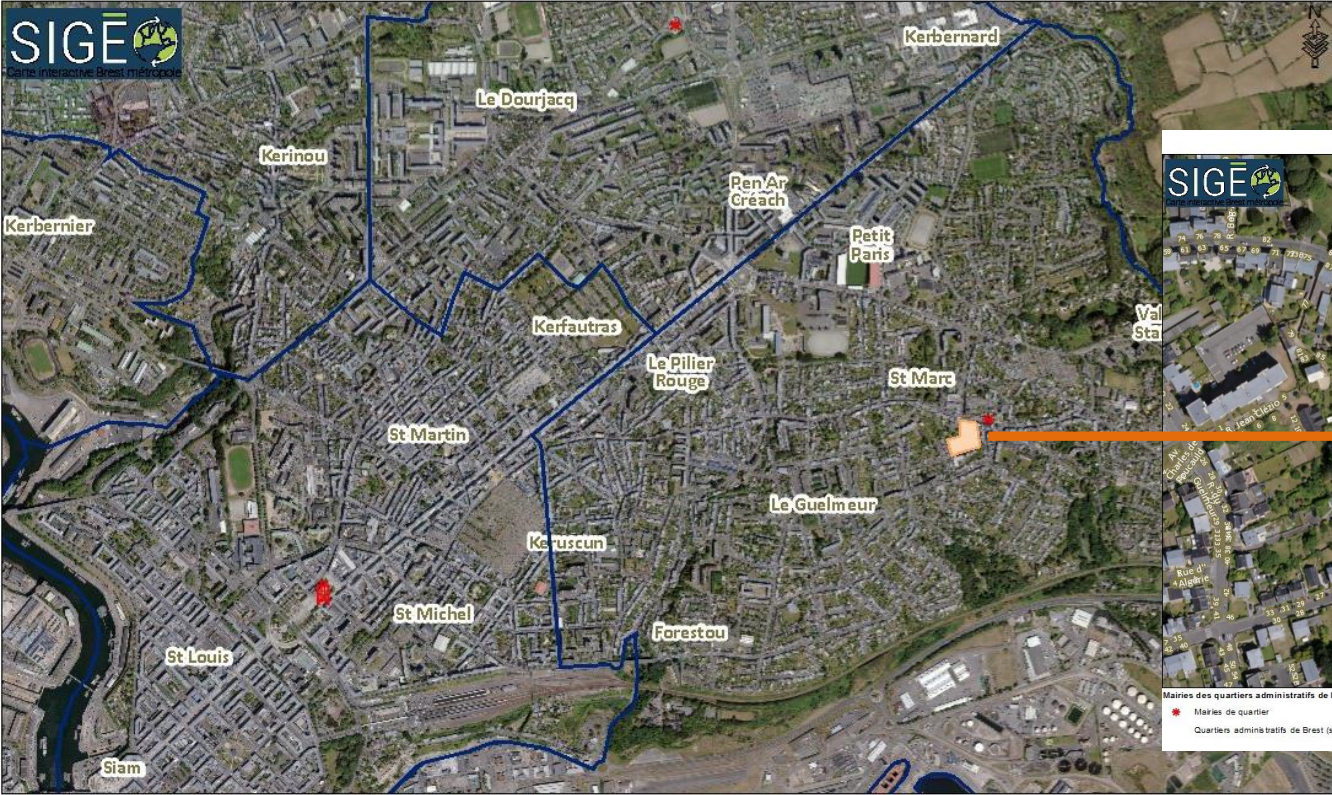

# PLAN DE SITUATION

## PROJET DE RENOUELEMENT URBAIN SAINT-MARC TUNISIE-VERDUN

Saint Marc Tunisie Verdun - Situation

Saint-Marc Tunisie Verdun - Situation rapprochée

Mairies des quartiers administratifs de Brest - LIMITES ADMINISTRATIVES - Hôtel de ville et mairies de quartiers de Brest

- Overlay 1
- N° d'immeuble

Quartiers administratifs de Brest (surfaces) - LIMITES ADMINISTRATIVES - Quartiers administratifs (Brest)

0 0,2 0,4 Kilomètres

0 0,025 0,05 Kilomètres

Imprimé depuis SIGEO le : 09/07/2018