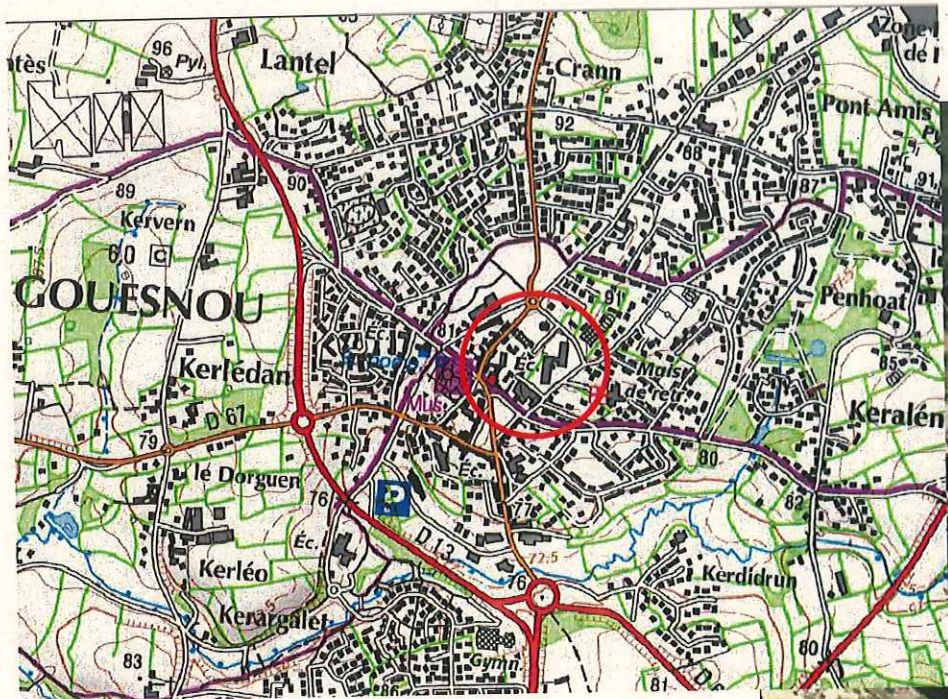

OPERATION DE RENOUVELLEMENT URBAIN ILOT MAIRIE – GOUESNOU
ORIENTATIONS D'AMENAGEMENT ET DE PROGRAMME

Plan de situation

-  Collectif / Front bâti discontinu
-  Individuel / Souplesse dans l'alignement