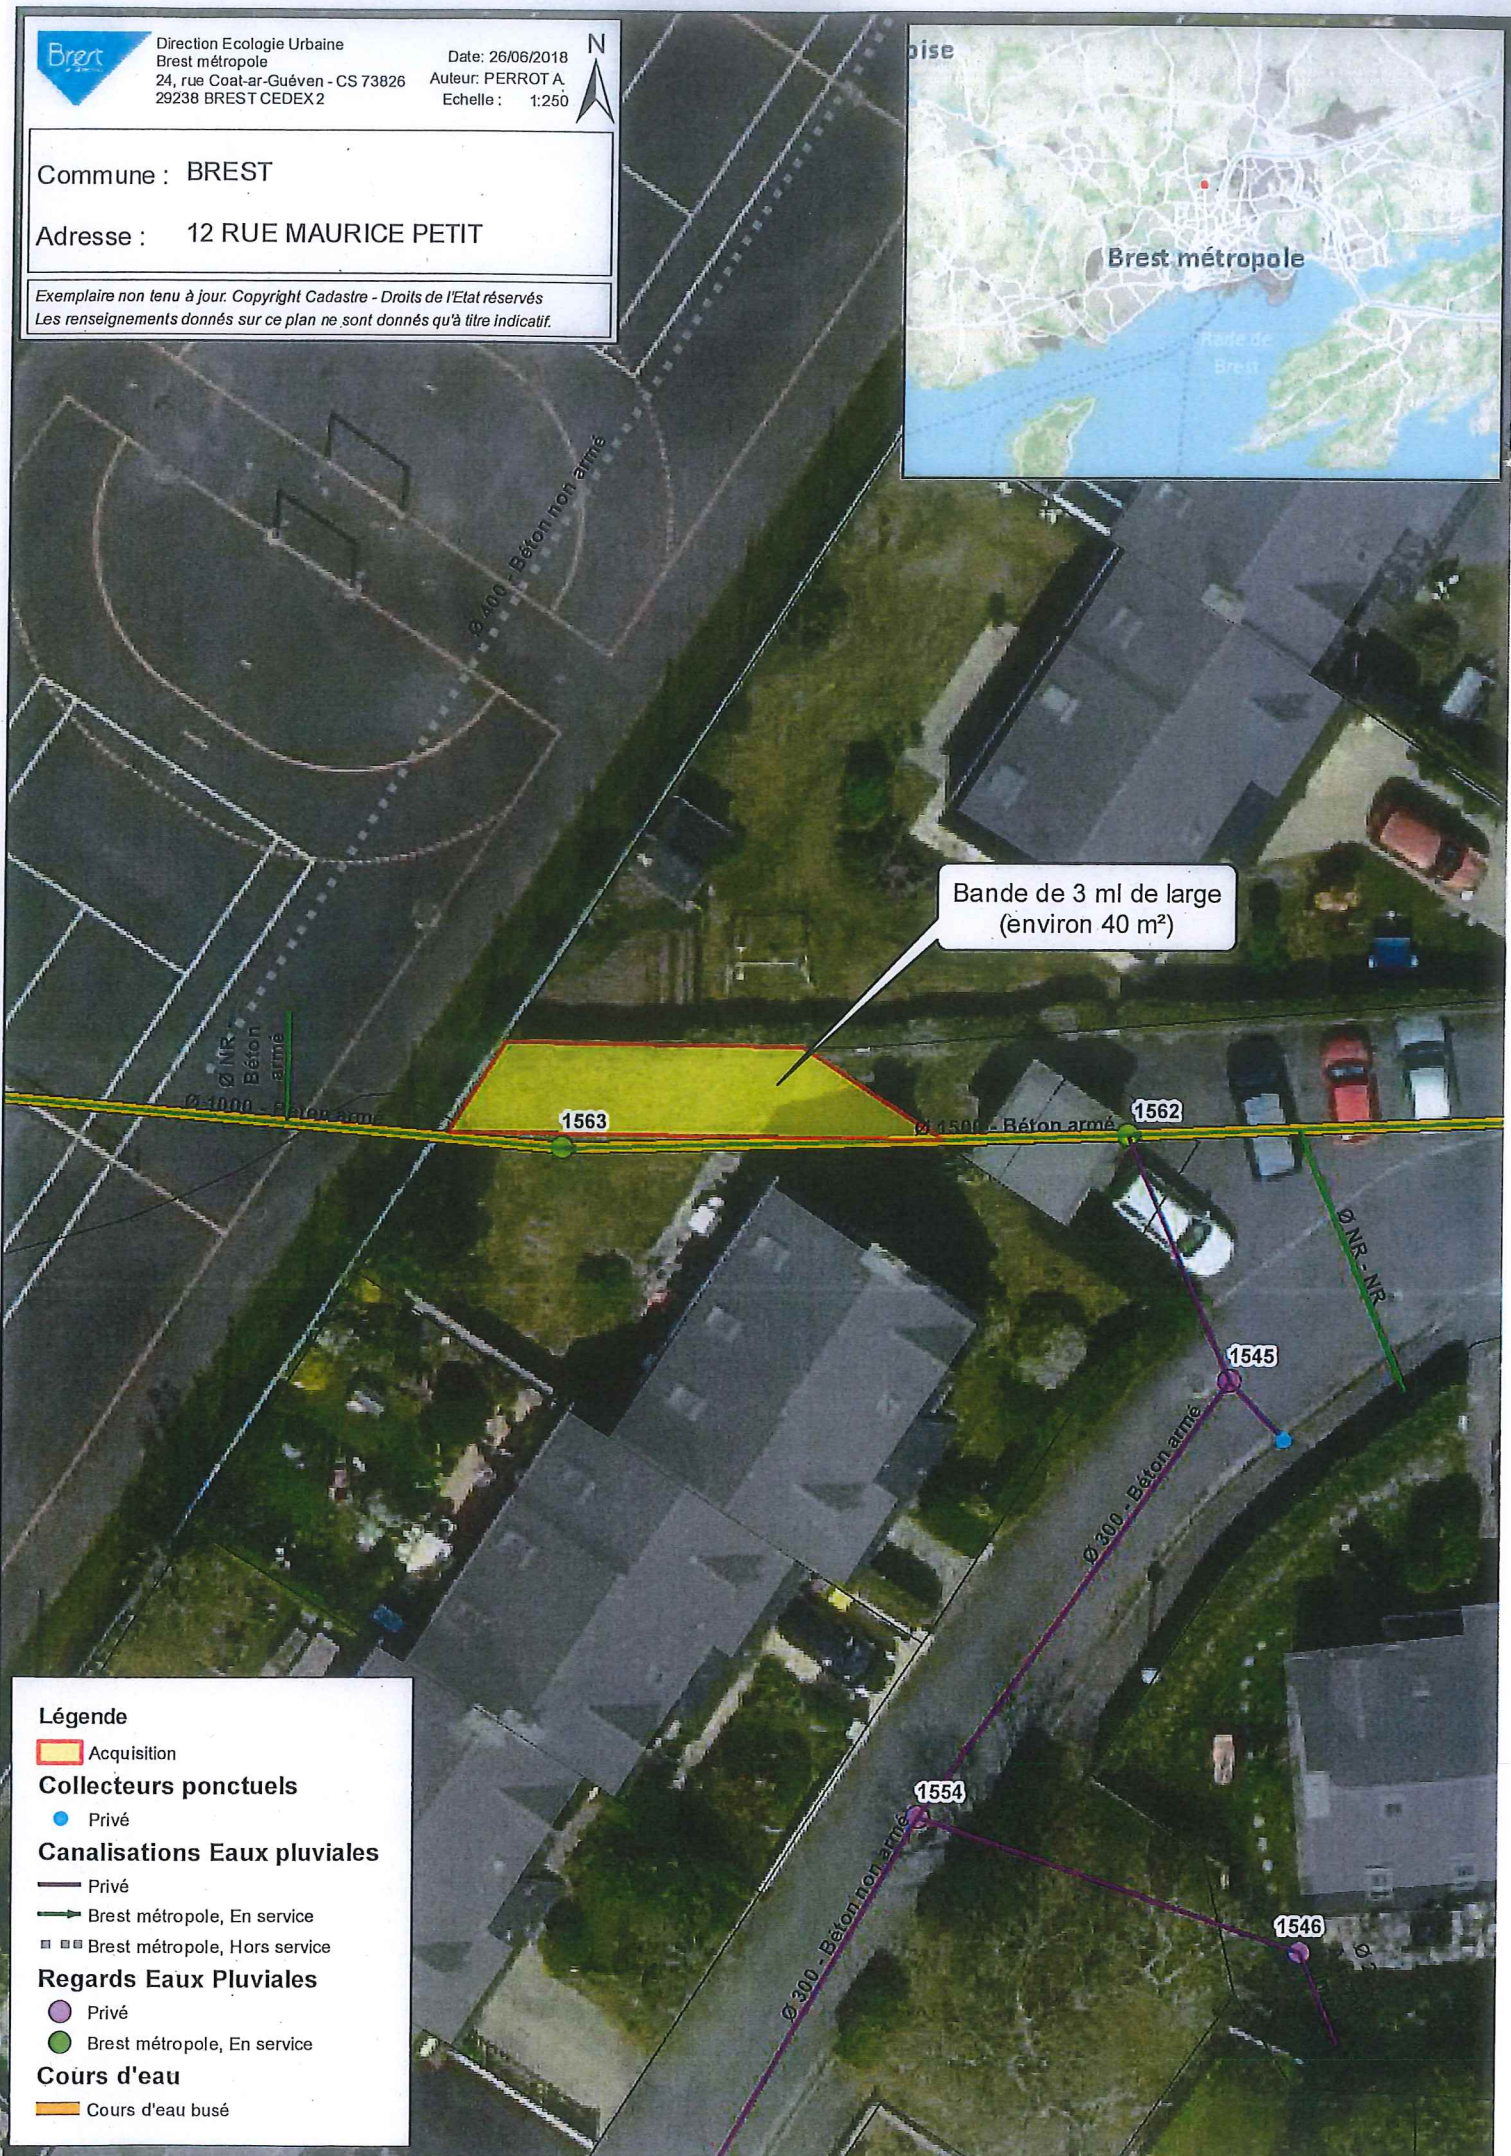

Commune : BREST

Adresse : 12 RUE MAURICE PETIT

Exemplaire non tenu à jour. Copyright Cadastre - Droits de l'Etat réservés
Les renseignements donnés sur ce plan ne sont donnés qu'à titre indicatif.

Bande de 3 ml de large
(environ 40 m²)

Légende

- Acquisition
- Collecteurs ponctuels**
- Privé
- Canalisations Eaux pluviales**
- Privé
- Brest métropole, En service
- Brest métropole, Hors service
- Regards Eaux Pluviales**
- Privé
- Brest métropole, En service
- Cours d'eau**
- Cours d'eau busé