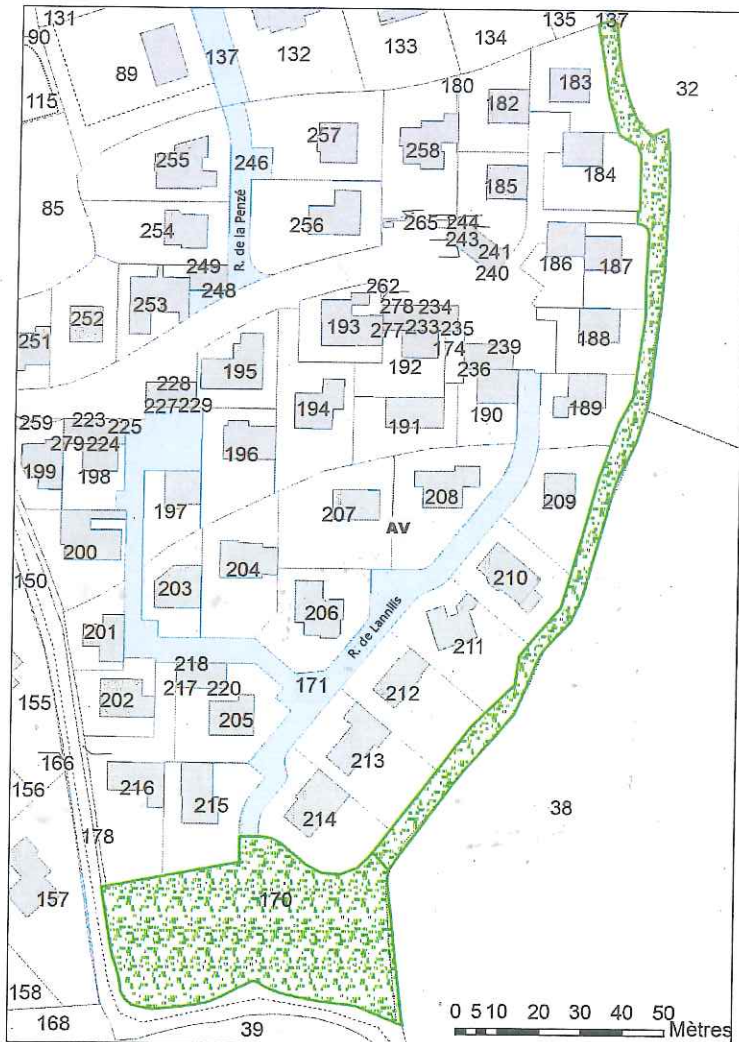

Pôle Espace Public et Environnement
Directions Espaces Verts – Voirie Réseaux Infrastructures – Ecologie Urbaine

Légende :

ESPACES VERTS:

	Transféré	Non transféré
Espaces végétalisés		
Zones en enrobé		
Espaces en stabilisé		

ARBRES :

- Transfert envisagé
- Transfert avec suppression
- Arbres non transférés

VOIRIE:

- A classer

Commission de classement du 22 mai 2018

Avis de la commission :

Avis FAVORABLE au transfert des voies.

Avis FAVORABLE au transfert du chemin à l'Est du lotissement et de l'ouvrage de régulation des eaux pluviales sous réserve d'enlever le palmier nouvellement planté à proximité.