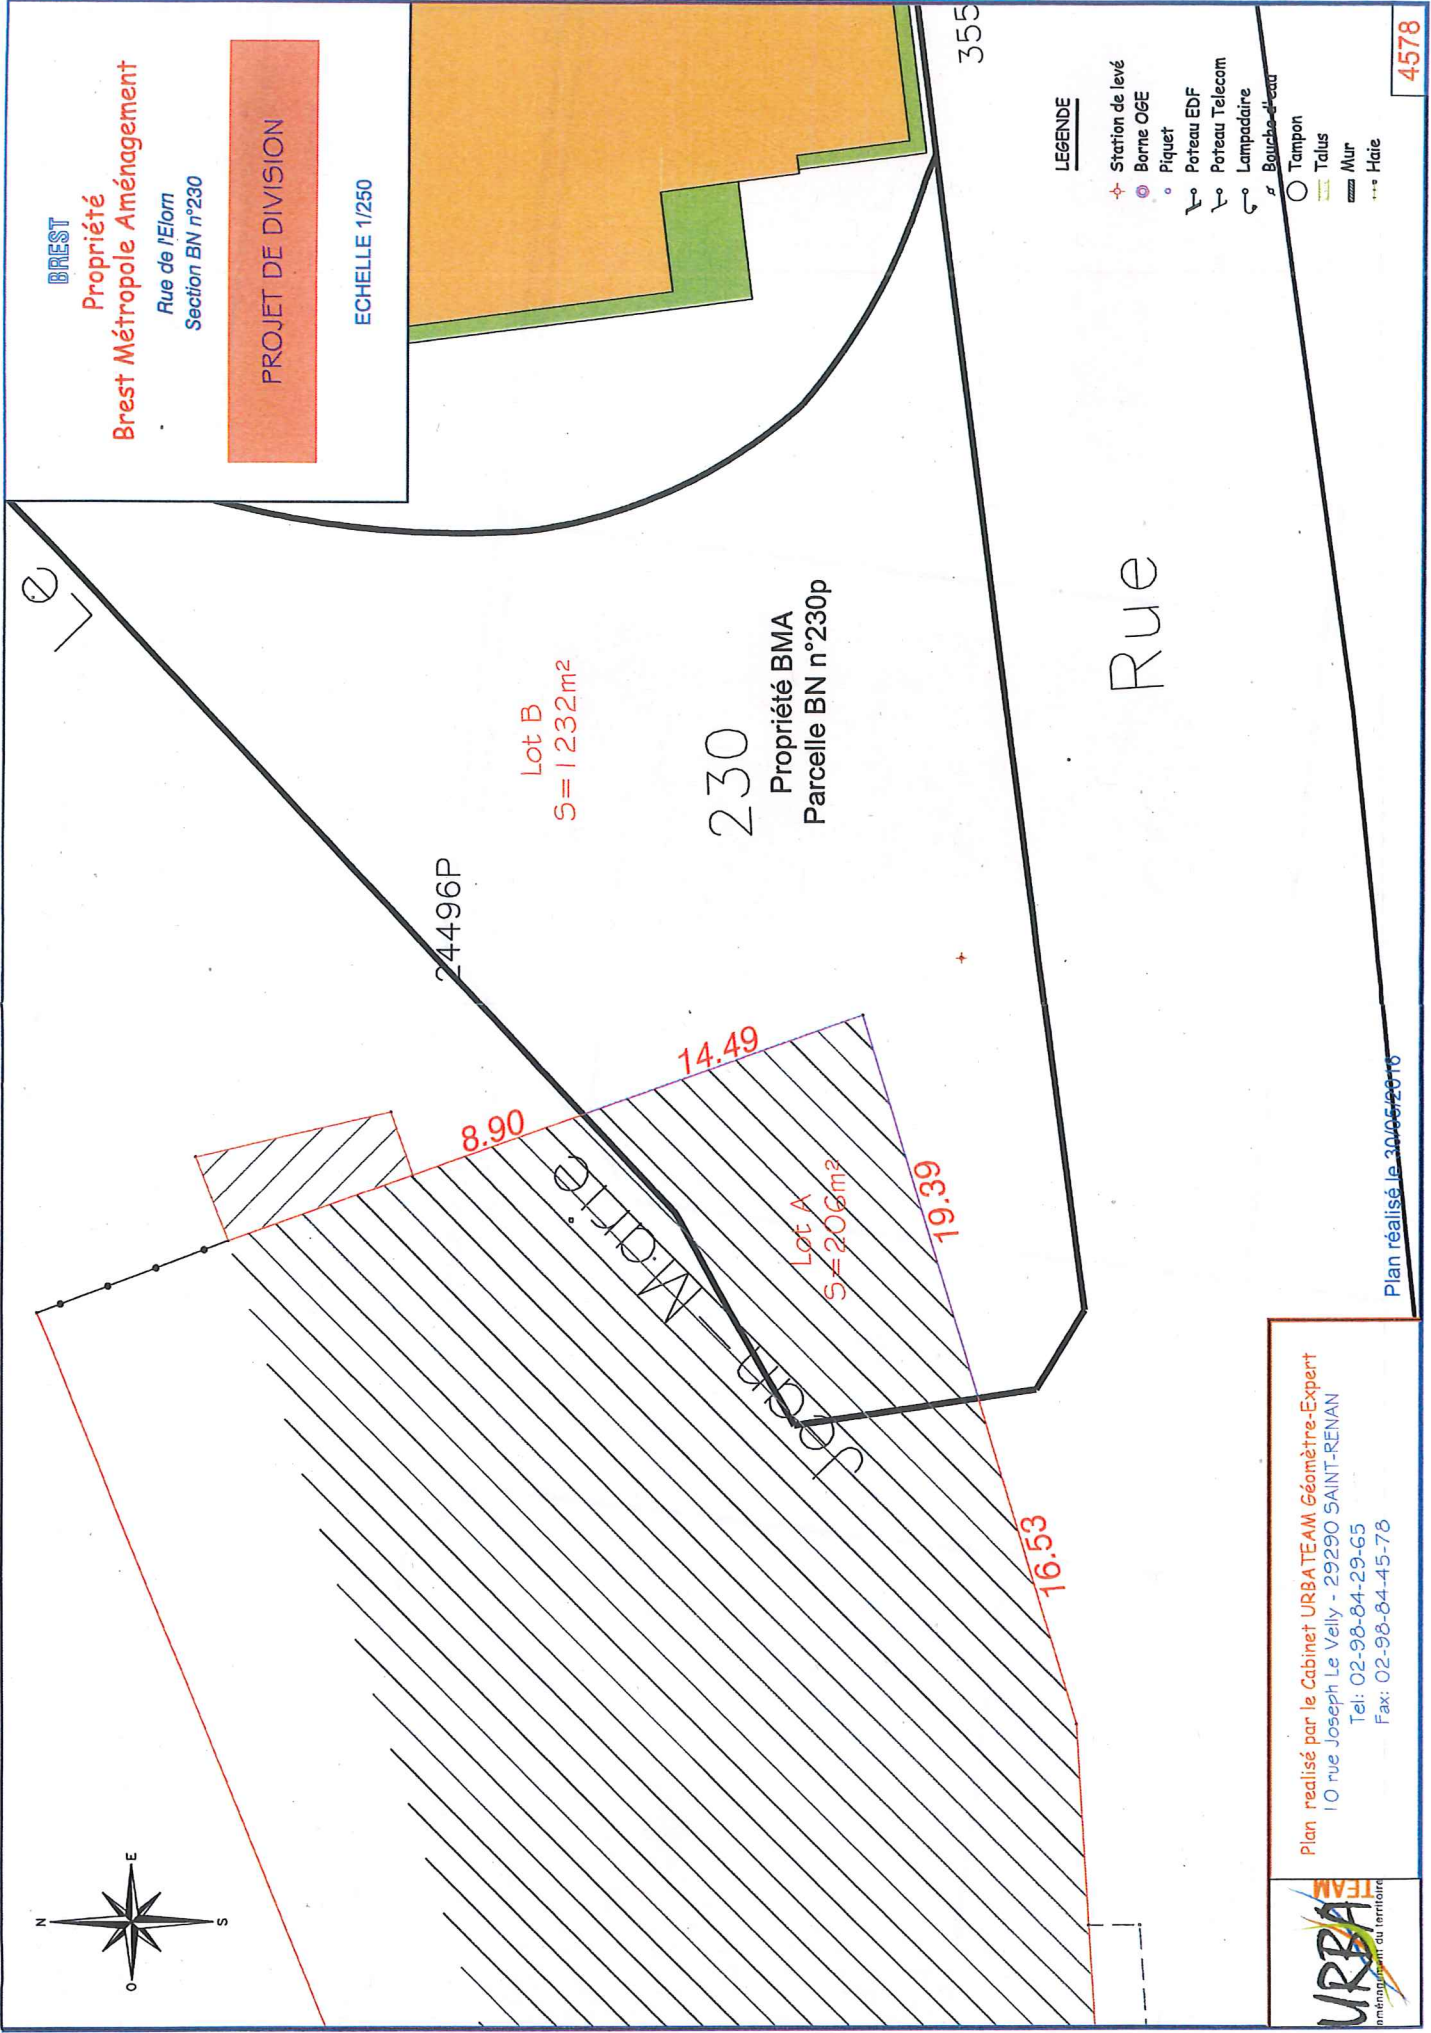

not

no2

Plan réalisé le 30/05/2016

4578

Plan réalisé par le Cabinet **URBA TEAM** Géomètre-Expert
 10 rue Joseph Le Velly - 29290 SAINT-RENAN
 Tel: 02-98-84-29-65
 Fax: 02-98-84-45-78