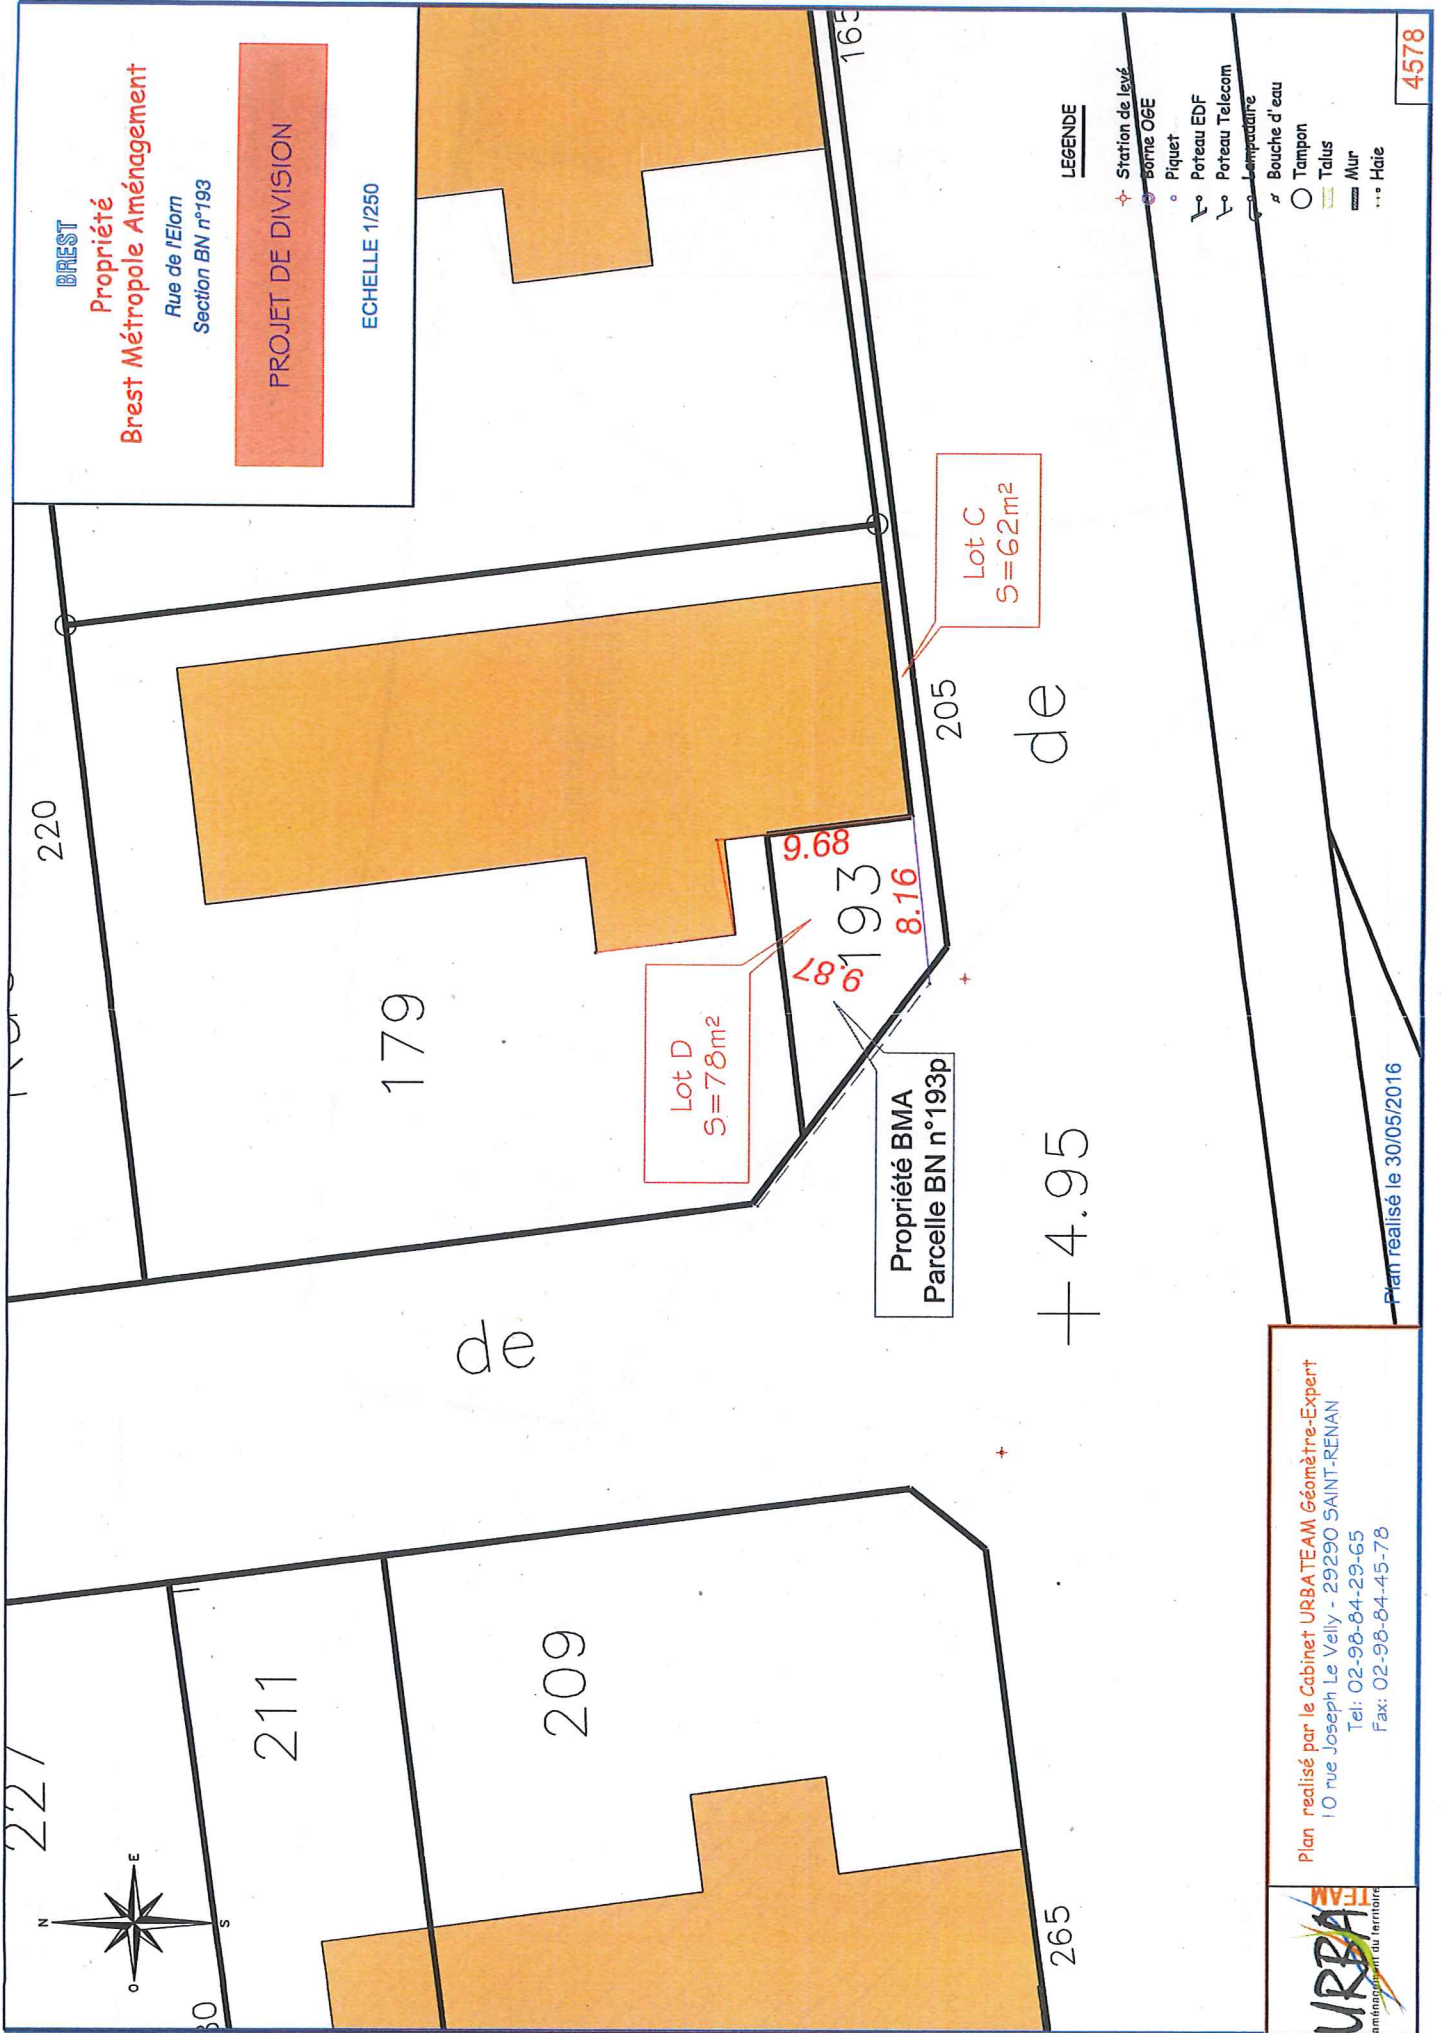

not

no2

Plan réalisé le 30/05/2016

4578

Plan réalisé par le Cabinet **URBA TEAM** Géomètre-Expert
 10 rue Joseph Le Velly - 29290 SAINT-RENAN
 Tel: 02-98-84-29-65
 Fax: 02-98-84-45-78